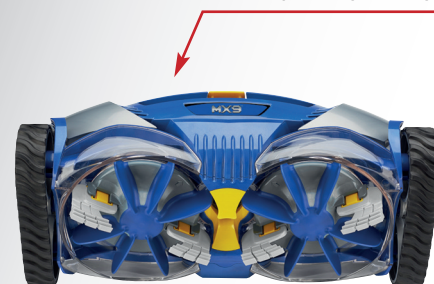

## MX9™

**Vysavač MX9™ je hydraulický vysavač, který používá technologii turbíny s naklápěcími lopatkami**

Sací hadice pohání turbínu, která ovládá lopatková kola s 2 kartáči na každém z nich a pojzdové pásy, díky čemuž má MX9™ až 10násobnou účinnost oproti klasickému hydraulickému vysavači. Nespornými přednostmi je obratnost a účinnost vysavače. MX9™ zvládá čištění jak dna a stěn, tak čištění schodů. Hydraulický vysavač MX9™ zvládne vyčistit schody s minimální šířkou schodu 20 cm.

► **VÝSLEDEK:** Mimořádně čistý bazén.

Výkonná turbína  
v kombinaci se dvěma  
lopatkovými koly

EXKLUZIVNÍ INOVACE

## Proč zvolit MX9™?

MX9™ používá k navigaci vysavače technologii X-drive, díky které je schopen pokrýt celou plochu bazénu do 12 x 6 metrů v jakémkoli tvaru bazénu a s jakýmkoli profilem dna. Hravě překoná všechny překážky jako jsou např. světla, trysky, výpusti atd. Díky jeho jednoduchosti si ho rychle oblíbíte.